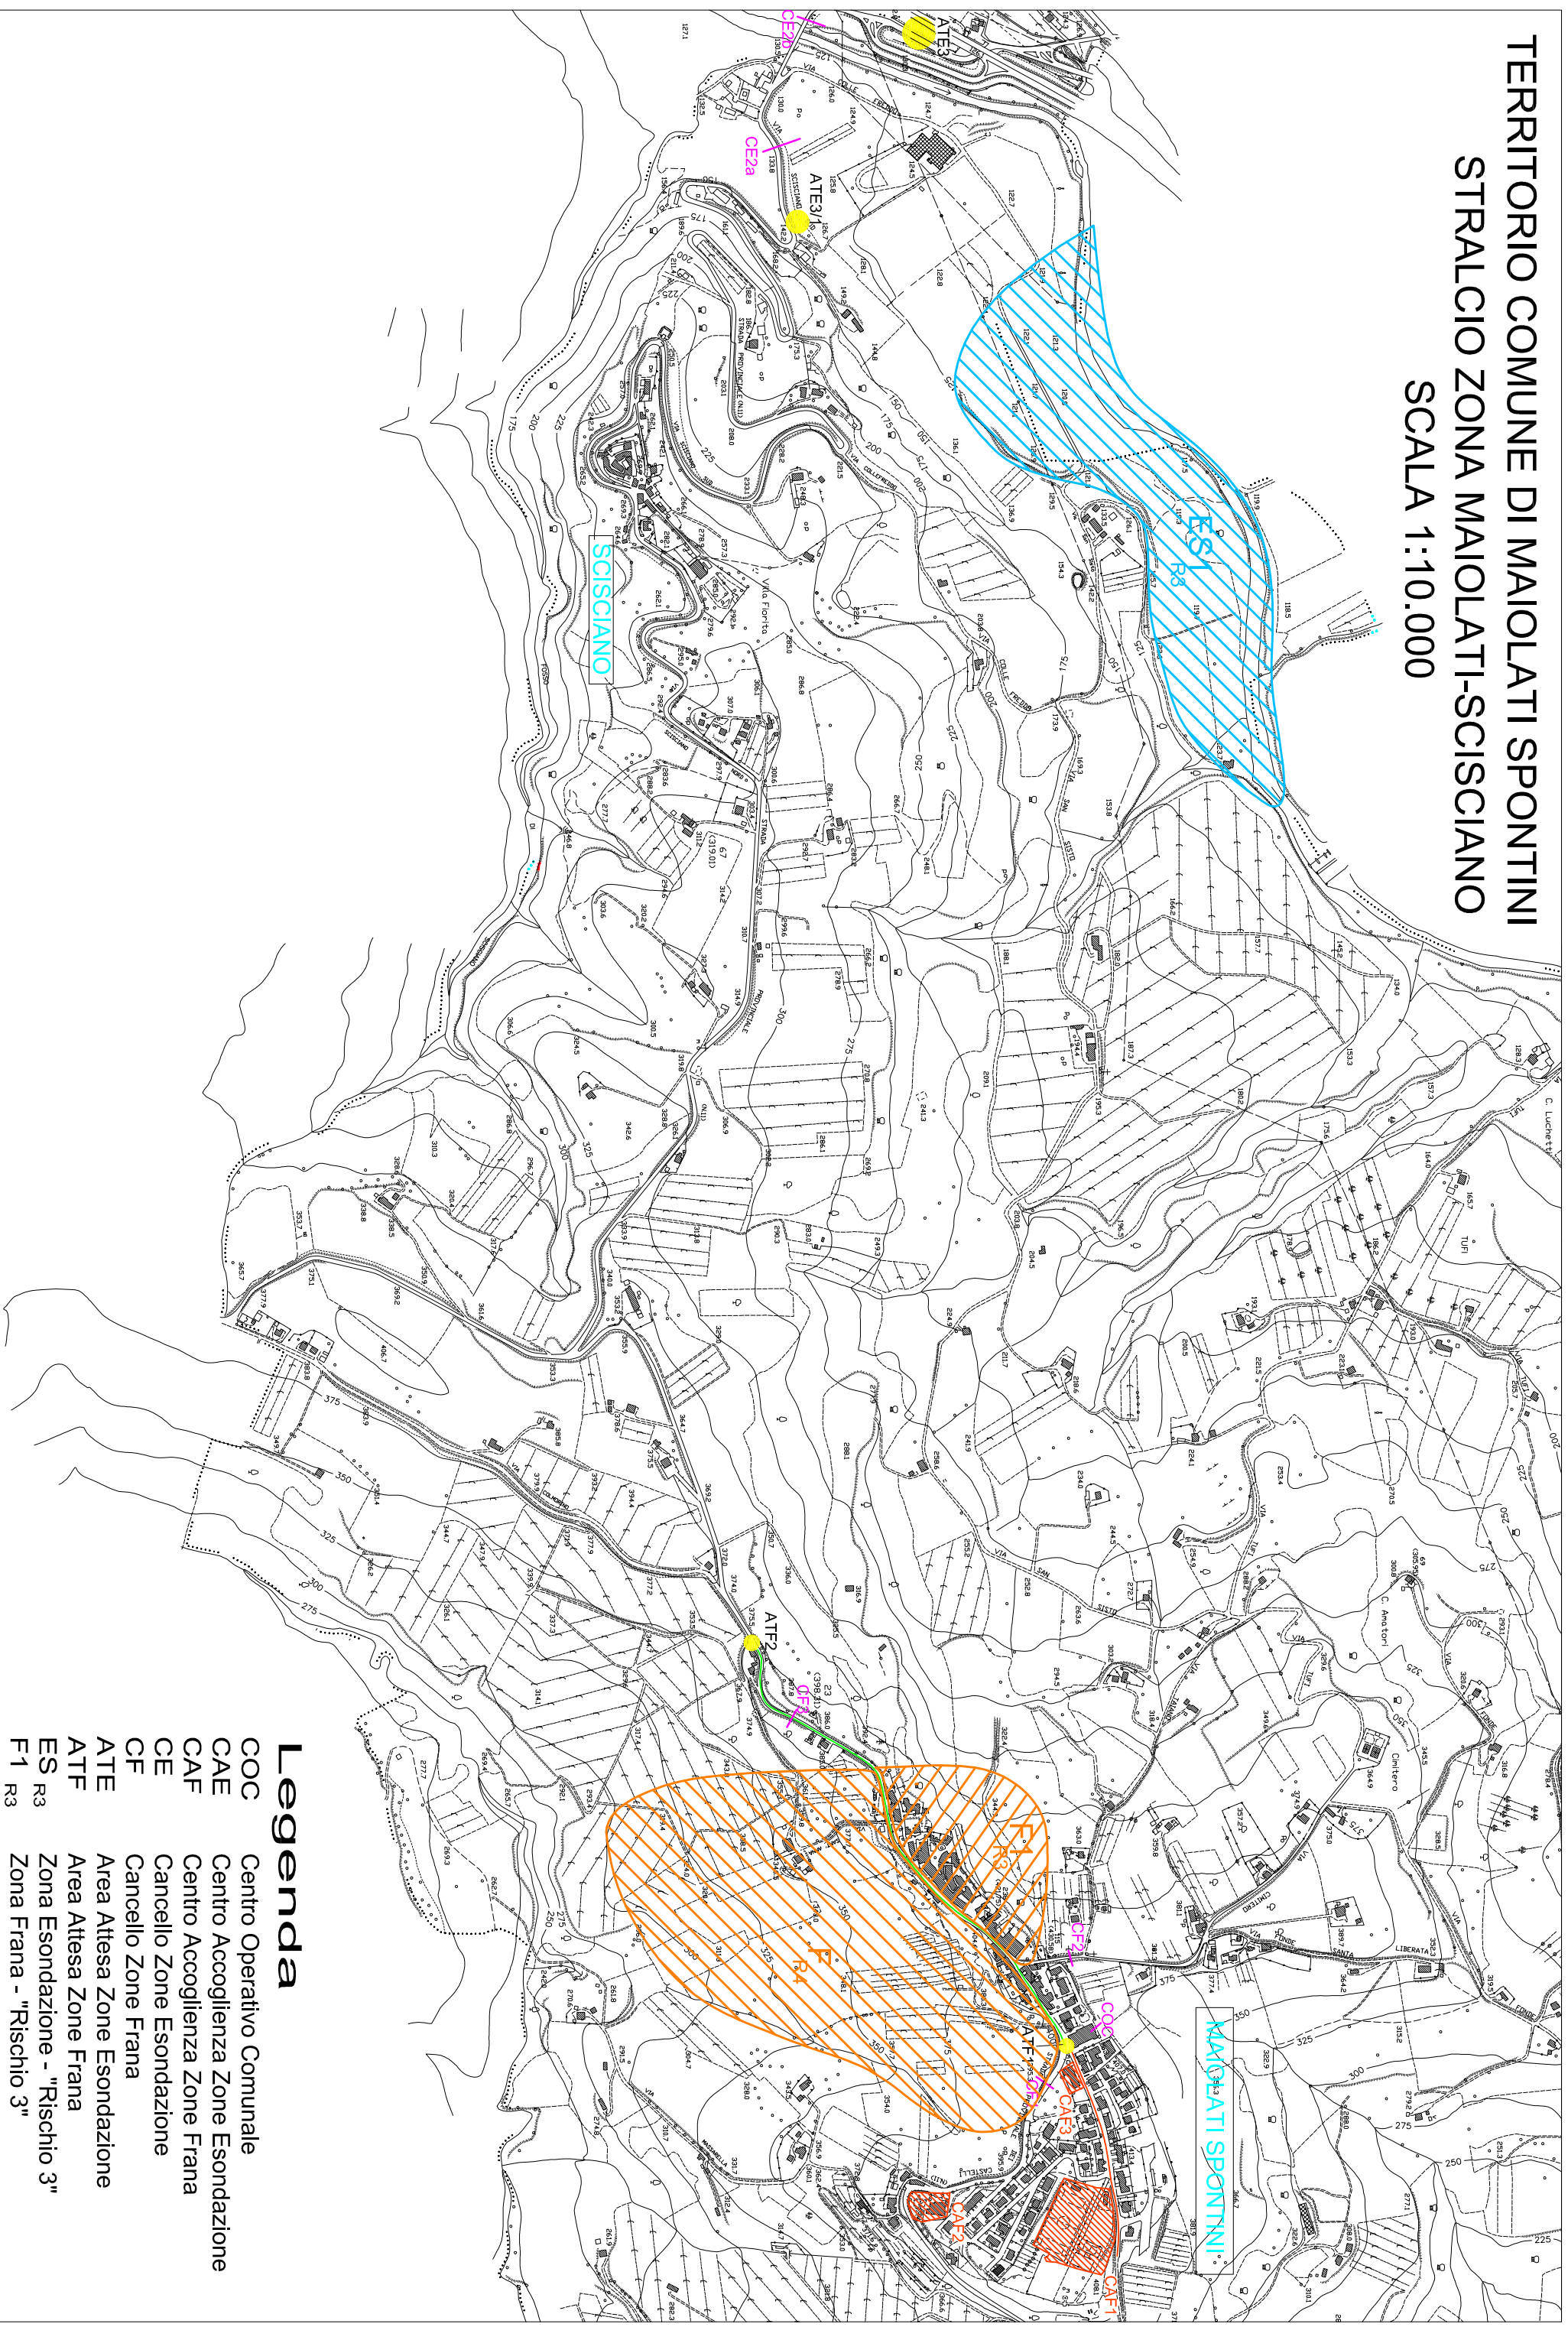

TERRITORIO COMUNE DI MAIOLATI SPONTINI
STRALCIO ZONA MAIOLATI-SCISCIANO
SCALA 1:10.000

Legenda

- COC Centro Operativo Comunale
- CAE Centro Accoglienza Zone Esondazione
- CAF Centro Accoglienza Zone Frana
- CE Cancelli Zone Esondazione
- CF Cancelli Zone Frana
- ATE Area Attesa Zone Esondazione
- ATF Area Attesa Zone Frana
- ES R3 Zona Esondazione - "Rischio 3"
- F1 R3 Zona Frana - "Rischio 3"
- F R4 Zona Frana - "Rischio 4"