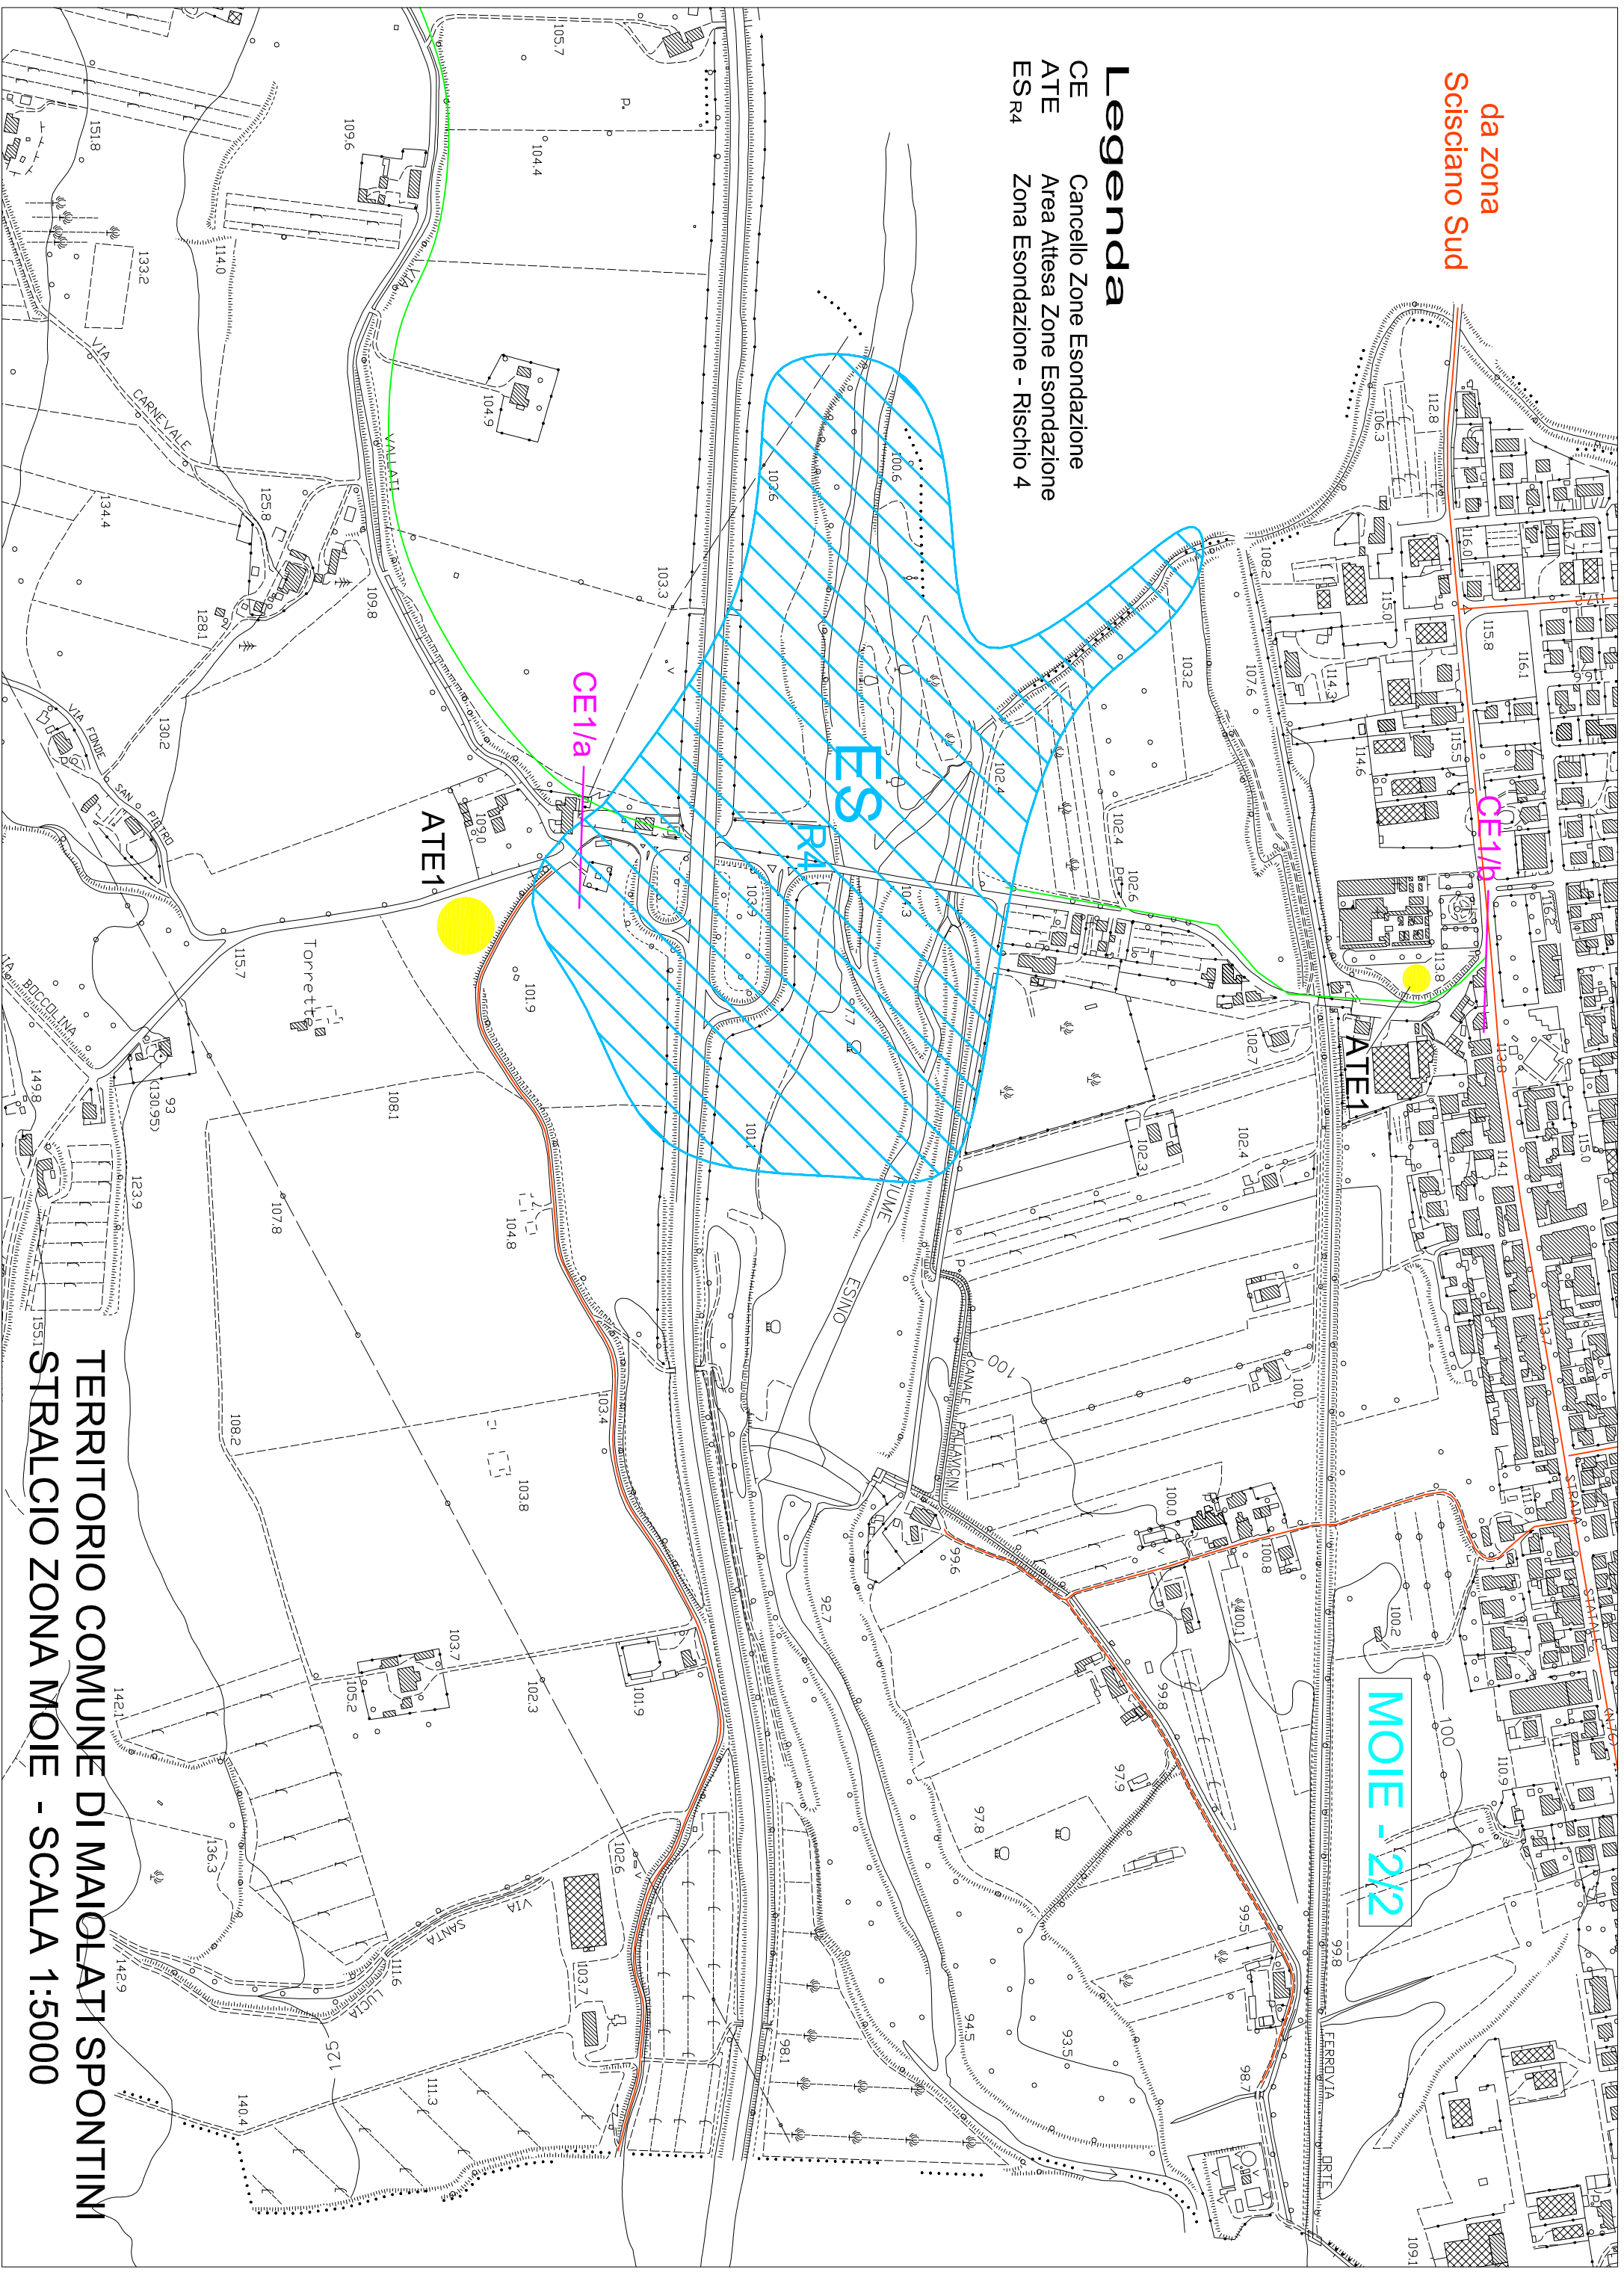

da zona
Scisciano Sud

- Legenda**
- CE Cancelli Zone Esondazione
 - ATE Area Attesa Zone Esondazione
 - ESR4 Zona Esondazione - Rischio 4

TERRITORIO COMUNE DI MAIOLATI SPONTINI
STRALCIO ZONA MOIE - SCALA 1:5000