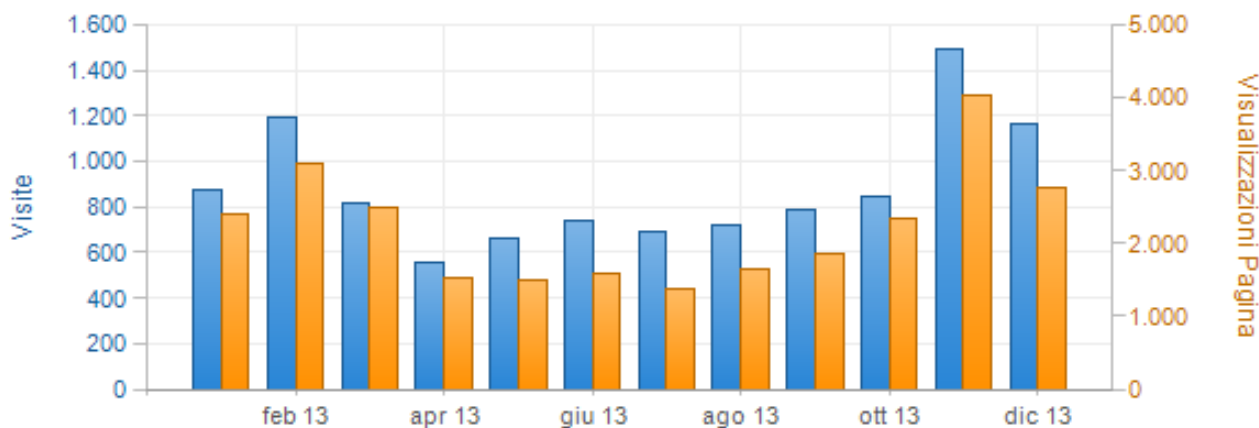

Totale Mensili (protezionecivilemaiolatispontini.it)

Intervallo di Tempo: 01/01/2013 a 31/12/2013

Mese	Visualizzazioni Pagina	Visite	Hits	Bandwidth (MB)
gennaio, 2013	2.396	877	7.902	409
febbraio, 2013	3.106	1.191	10.731	447
marzo, 2013	2.481	817	6.199	313
aprile, 2013	1.537	558	3.874	324
maggio, 2013	1.488	665	4.360	453
giugno, 2013	1.588	736	5.007	444
luglio, 2013	1.374	690	4.492	402
agosto, 2013	1.651	718	4.847	327
settembre, 2013	1.870	792	4.492	333
ottobre, 2013	2.354	846	5.328	388
novembre, 2013	4.025	1.493	11.397	834
dicembre, 2013	2.754	1.162	6.998	673
Totale(i)	26.624	10.545	75.627	5.346
Media(e)	2.218	878	6.302	446